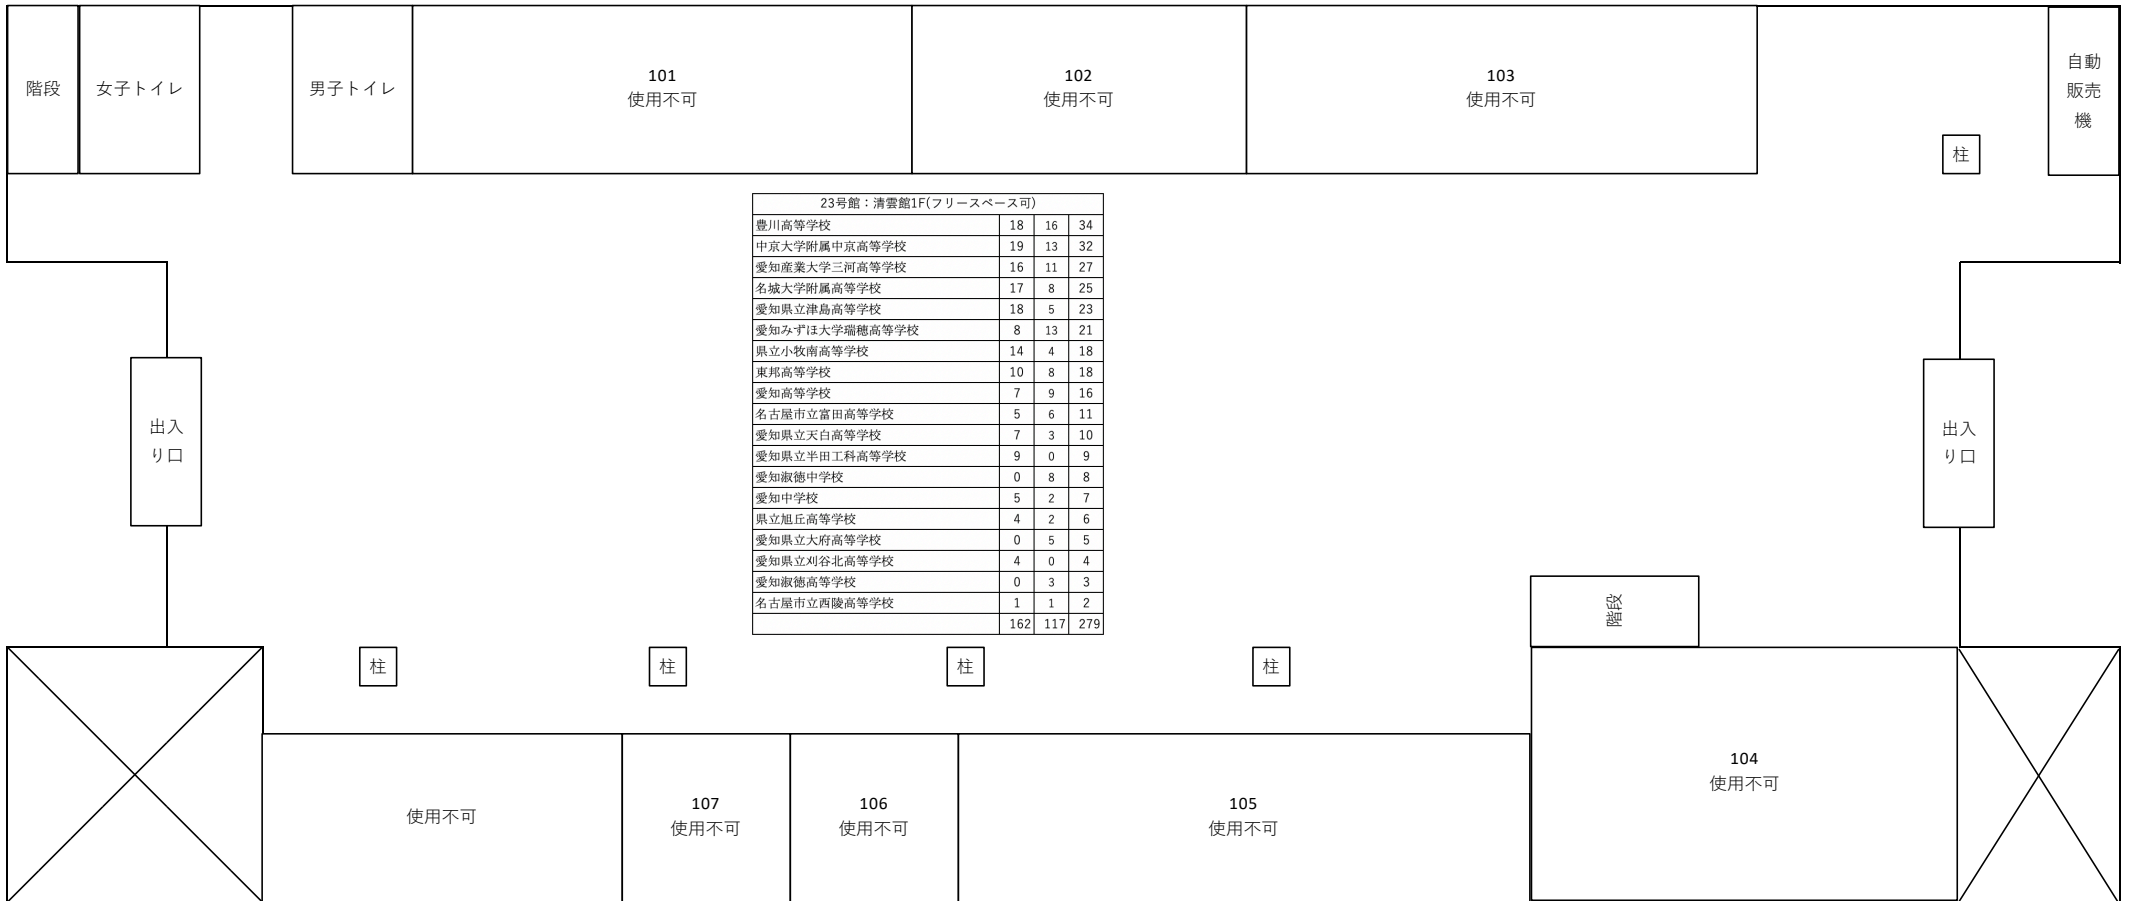

資料4：23号館(清泳館) 1階見取り図

23号館：清雲館1F(フリースペース可)		
豊川高等学校	18	16 34
中京大学附属中京高等学校	19	13 32
愛知産業大学三河高等学校	16	11 27
名城大学附属高等学校	17	8 25
愛知県立津島高等学校	18	5 23
愛知みずほ大学瑞穂高等学校	8	13 21
県立小牧南高等学校	14	4 18
東邦高等学校	10	8 18
愛知高等学校	7	9 16
名古屋市立富田高等学校	5	6 11
愛知県立天白高等学校	7	3 10
愛知県立半田工科高等学校	9	0 9
愛知淑徳中学校	0	8 8
愛知中学校	5	2 7
県立旭丘高等学校	4	2 6
愛知県立大府高等学校	0	5 5
愛知県立刈谷北高等学校	4	0 4
愛知淑徳高等学校	0	3 3
名古屋市立西陵高等学校	1	1 2
	162	117 279