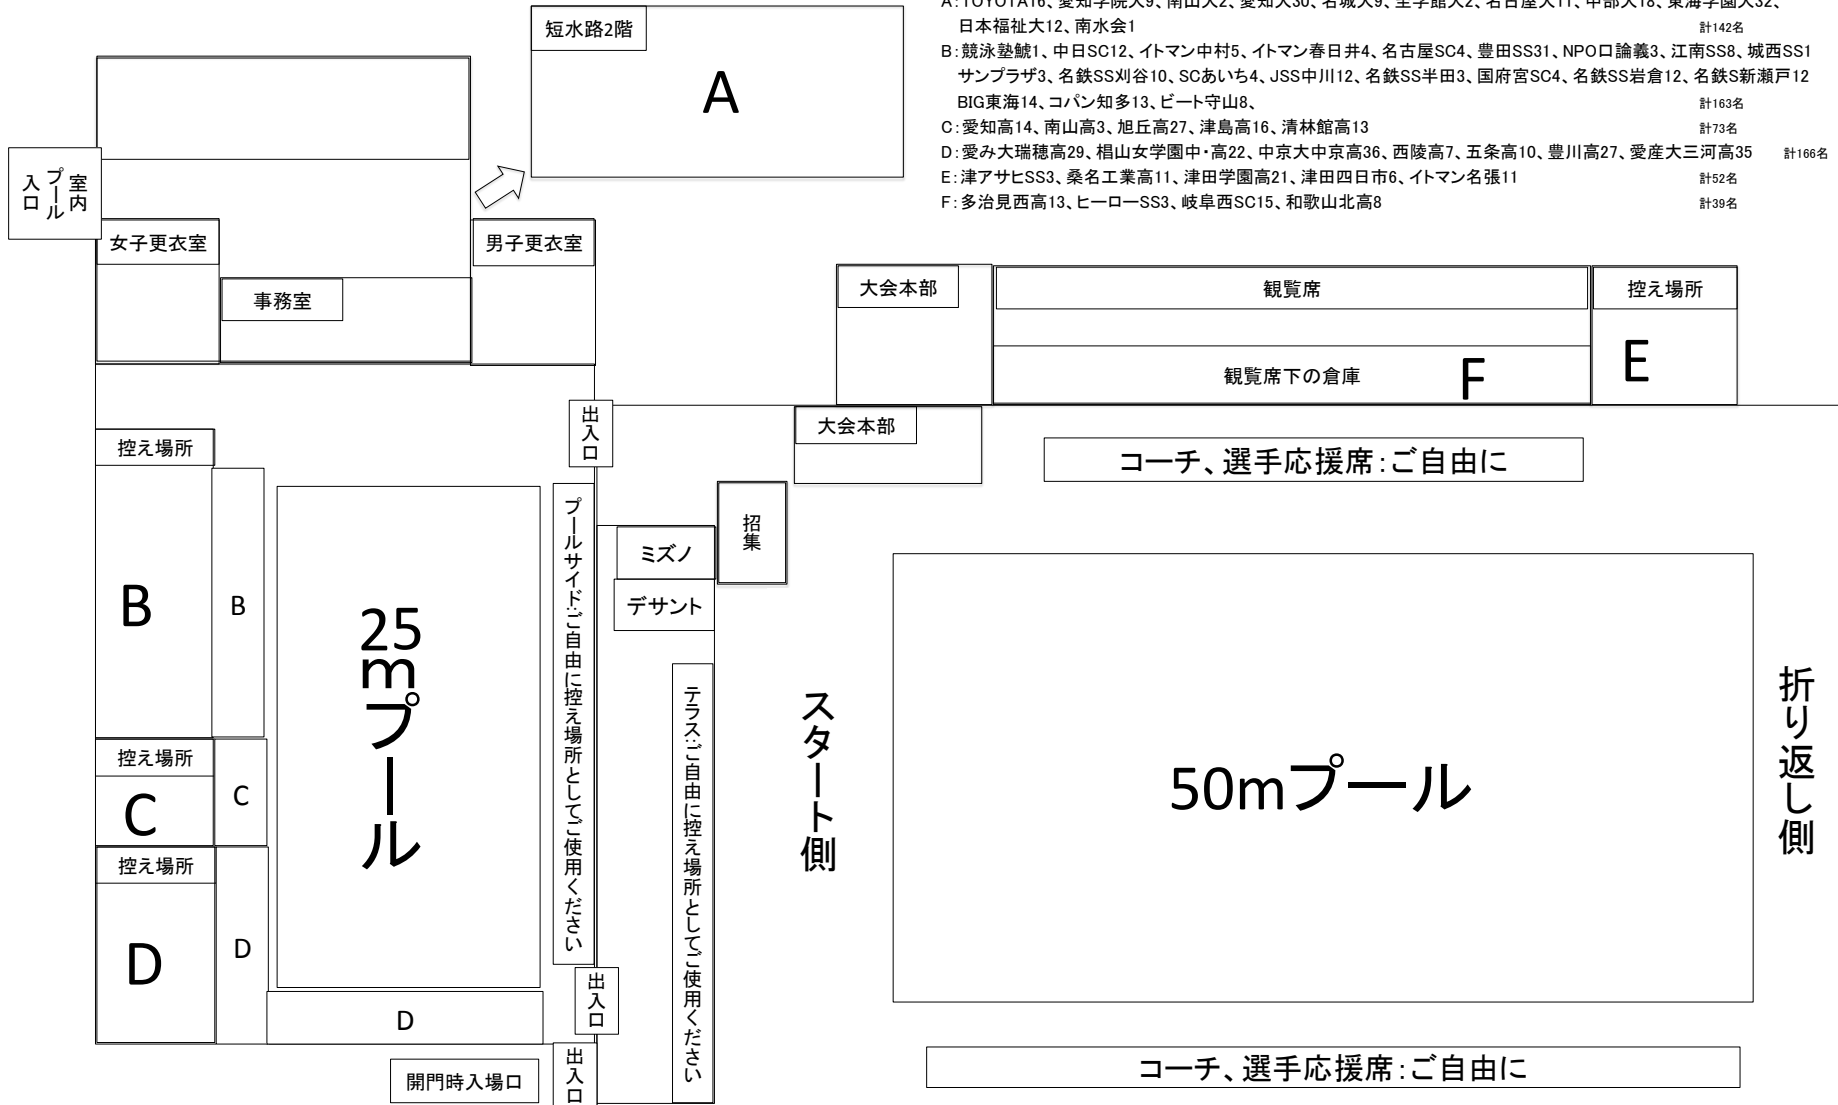

# 第14回 梅村杯長水路水泳競技大会 控え場所

- A: TOYOTA16、愛知学院大9、南山大2、愛知大30、名城大9、至学館大2、名古屋大11、中部大18、東海学園大32、日本福祉大12、南水会1 計142名
- B: 競泳塾鯨1、中日SC12、イトマン中村5、イトマン春日井4、名古屋SC4、豊田SS31、NPO口論義3、江南SS8、城西SS1サンプラザ3、名鉄SS刈谷10、SCあいち4、JSS中川12、名鉄SS半田3、国府宮SC4、名鉄SS岩倉12、名鉄S新瀬戸12 BIG東海14、コバン知多13、ビート守山8、 計163名
- C: 愛知高14、南山高3、旭丘高27、津島高16、清林館高13 計73名
- D: 愛み大瑞穂高29、相山女学園中・高22、中京大中京高36、西陵高7、五条高10、豊川高27、愛産大三河高35 計166名
- E: 津アサヒSS3、桑名工業高11、津田学園高21、津田四日市6、イトマン名張11 計52名
- F: 多治見西高13、ヒーローSS3、岐阜西SC15、和歌山北高8 計39名

※控え場所を振り分けさせて頂きました。雨でも大丈夫なように室内を振り分けましたので、十分なスペースが確保できていませんが、他に空いているスペースは控えとして使用して頂いて結構ですのでご協力の程宜しくお願いします。

※控えはそのグループで分け合って使用してください。

※25mプールサイドの控え場所はシートなどが濡れる可能性がございますので、各チームで対策を講じてください。

※50mプールサイドのコーチ、応援席の日よけ対策は各チームで講じてください。