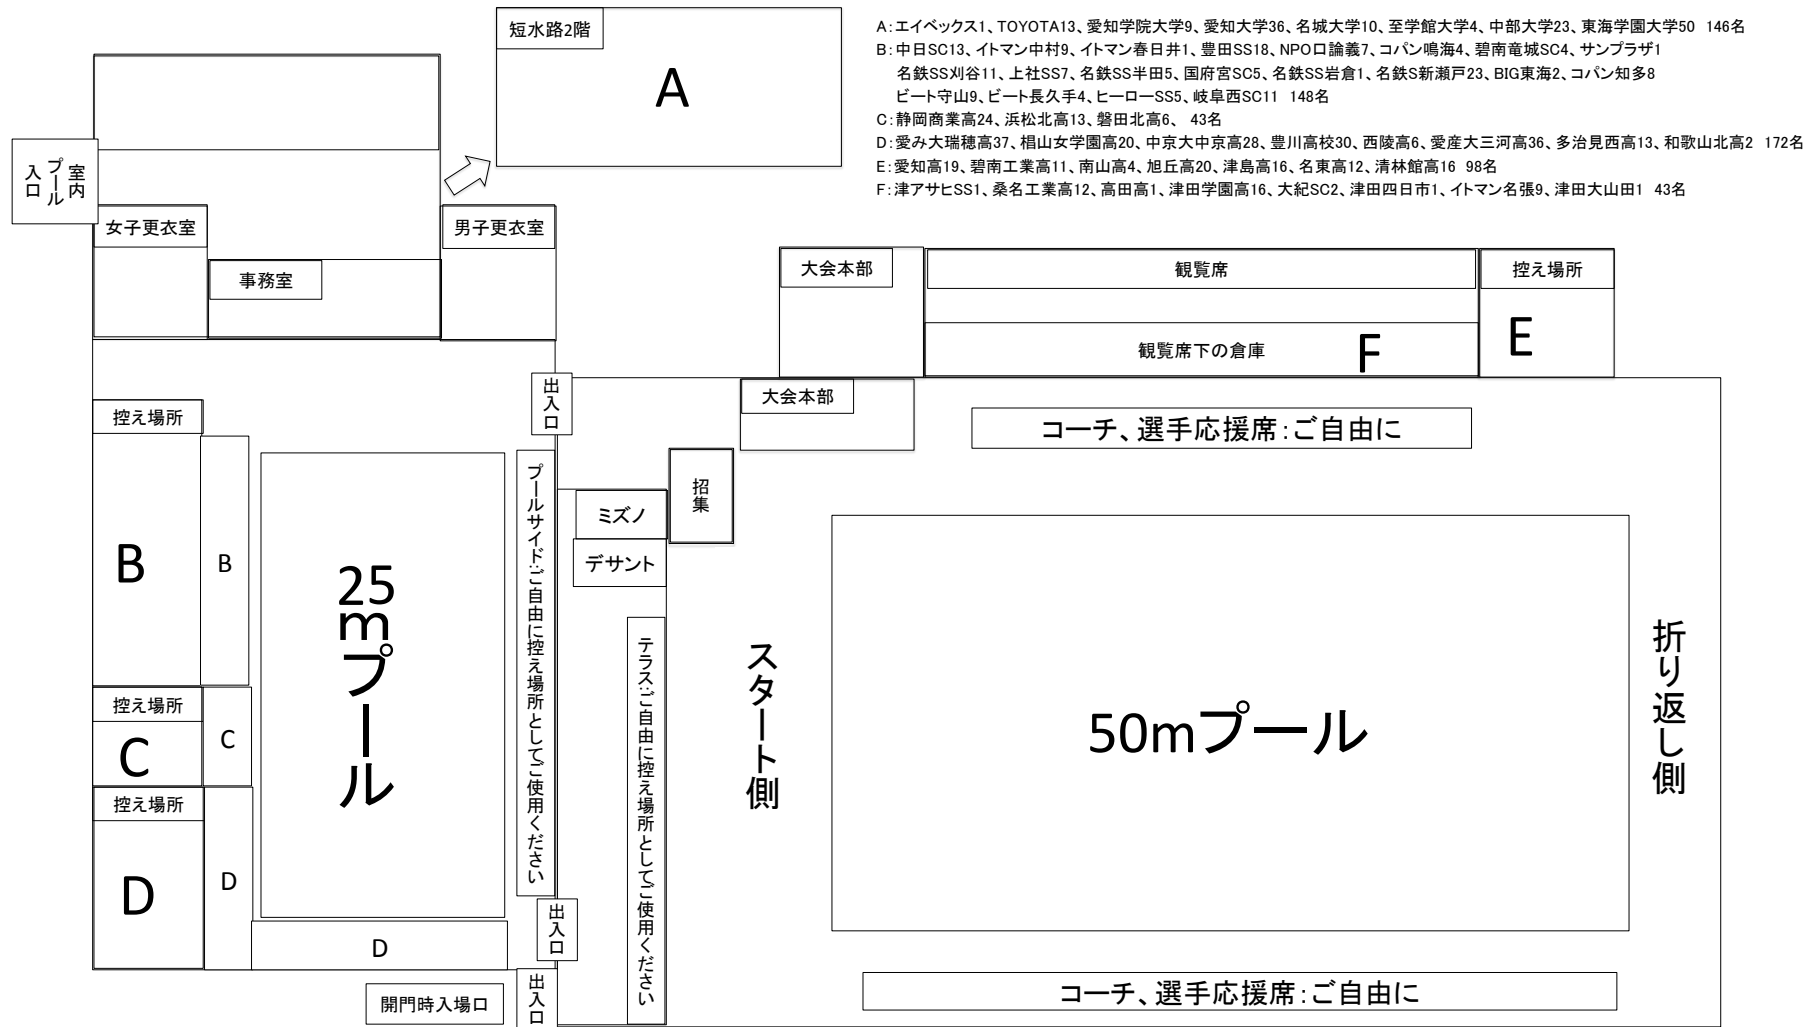

第13回 梅村杯長水路水泳競技大会 控え場所

※控え場所を振り分けさせて頂きました。雨でも大丈夫のように室内を振り分けましたので、十分なスペースが確保できていませんが、他に空いているスペースは控えとして使用して頂いて結構ですのでご協力の程宜しくお願いします。

※控えはそのグループで分け合って使用してください。

※25mプールサイドの控え場所はシートなどが濡れる可能性がございますので、各チームで対策を講じてください。

※50mプールサイドのコーチ、応援席の日よけ対策は各チームで講じてください。