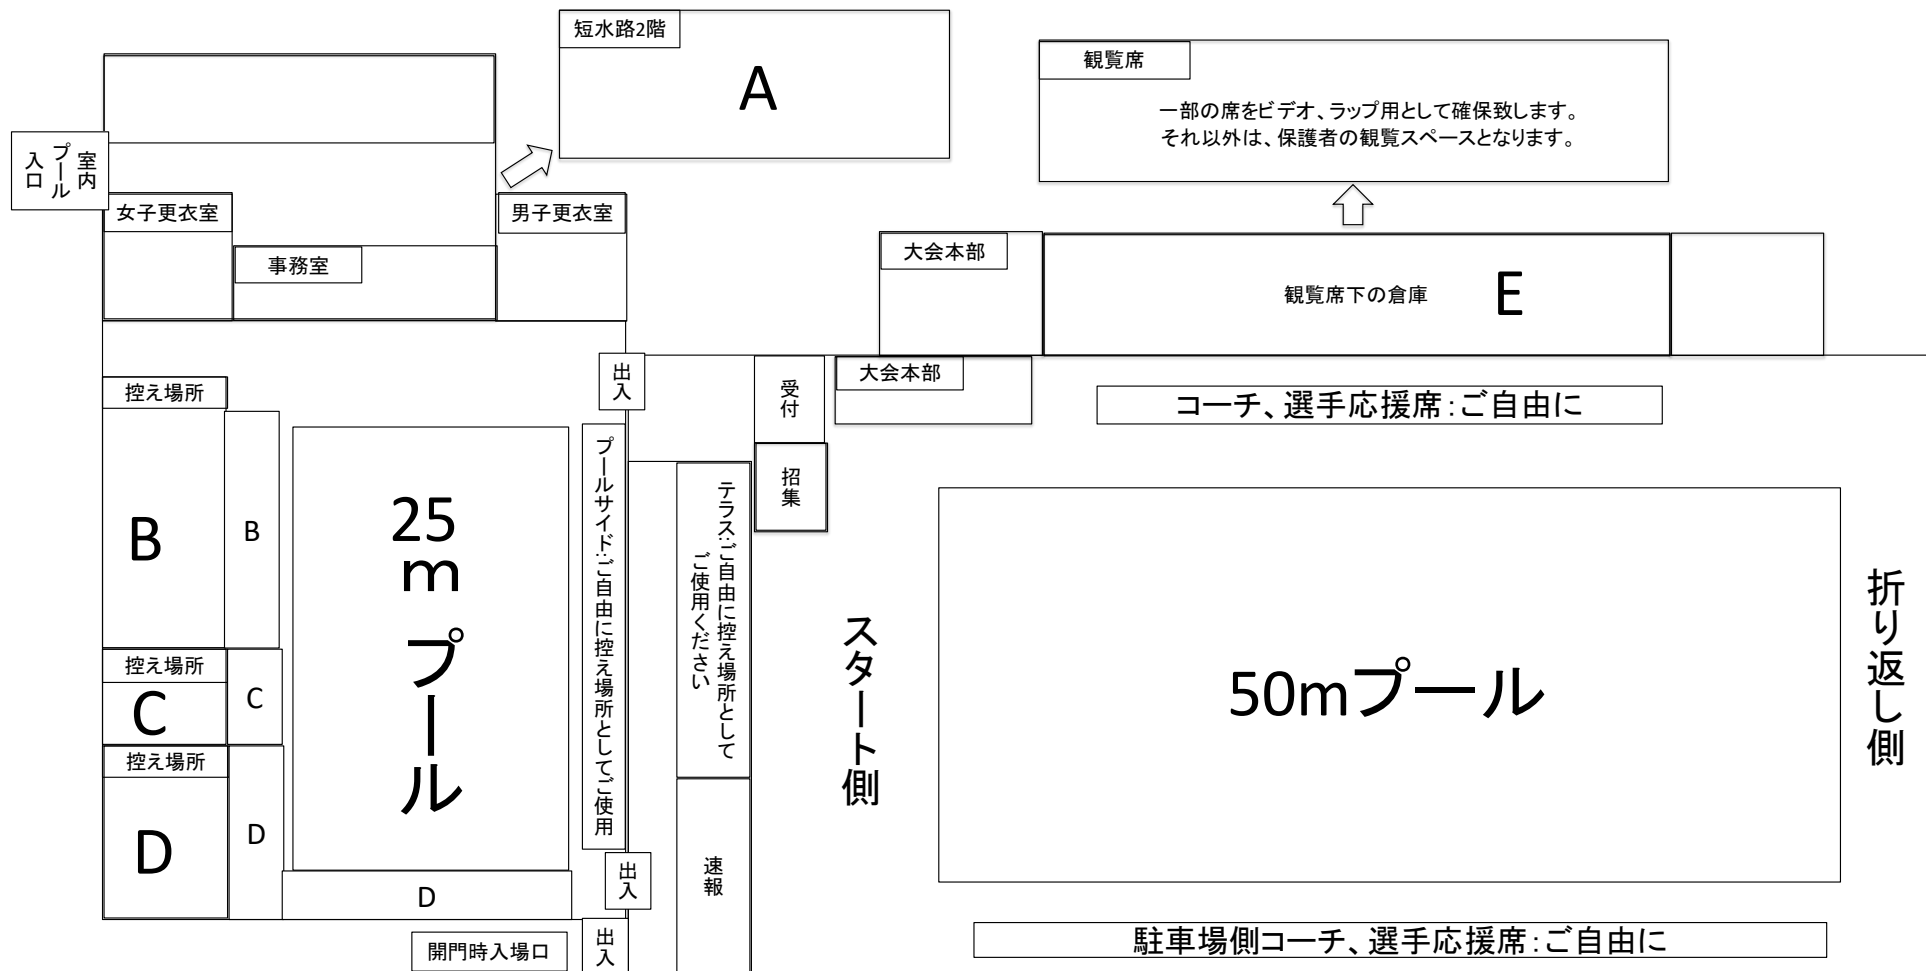

第16回 梅村杯長水路水泳競技大会 プール案内図

※控え場所を振り分けさせて頂きました。雨でも大丈夫なように室内を振り分けましたので、十分なスペースが確保できていませんが、他に空いているスペースは控えとして使用して頂いて結構ですのでご協力の程宜しくお願いします。

※控えはそのグループで分け合って使用してください。

※屋内プールサイドの控え場所はシートなどが濡れる可能性がございますので、各チームで対策をお願い致します。

※屋外プールの駐車場側の控え席にはテントを設営致します。それ以外の場所での日よけ対策は各チームでお願い致します。